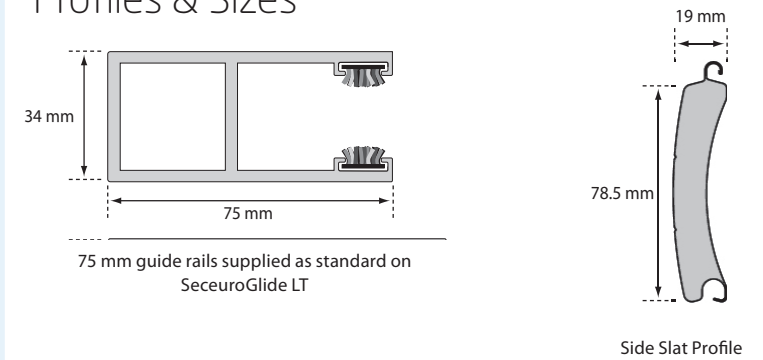

### Profiles & Sizes

**Aluminium End Plate**  
Standard, aluminium cast end plate.

**Standard Locking System**  
Plastic and steel locking straps secure your standard SeceuroGlide LT.

**Endlocks**  
Endlocks used to secure the curtain in operation.

Overall Guide Width (mm)

Standard Colours	NO BOX	2000	2400	2600	3000	3600	4000	4500	4800	5200	Headroom	Total Height
	Guide Width	75	75	75	75	75	75	75	90	90		
Guide Height (mm)	1900	1473	1548	1581	1628	1723	1822	2079	2194	2239	300	2200
	2150	1503	1591	1632	1668	1803	1979	2234	2348	2460	300	2450
	2300	1574	1628	1685	1727	1869	2025	2283	2404	2506	300	2600
	2500	1616	1651	1733	1818	1896	2061	2313	2470		300	2800
	2650	1660	1723	1806	1857	1931	2095	2374	2489		300	2950